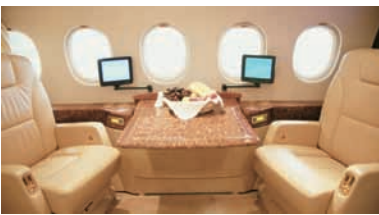

Falcon 2000 EX EASY

Business-Jet der
„Wide-Body-Class“,
intercontinentale Reichweite

Falcon 2000 EX EASY

Besatzung	2 Verkehrsflugzeugführer 1 Flugbegleitung
Sitzplätze	10 Passagiere
Kabinenmaße	Länge 7,98 m / 26.2 ft Breite 2,34 m / 7.8 ft Höhe 1,87 m / 6.2 ft
Ausstattung	Satellitentelefon Cabin Entertainment AFIS Airshow
Reisegeschwindigkeit	880 km/h
Reiseflughöhe	14.300 m
Reichweite	7.000 km (3,800 NM)
Antrieb	2 x Pratt & Whitney PW308C